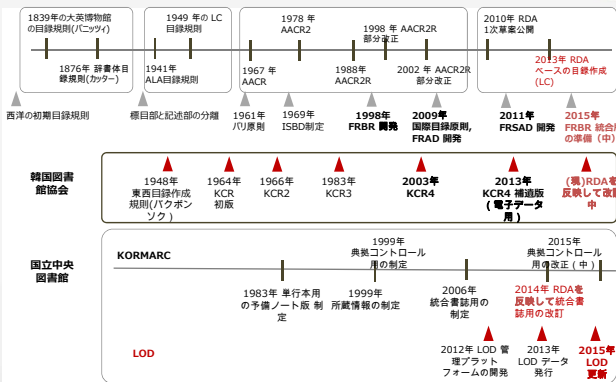

アウトライン(2)

1. RDA in KCR5

- 韓国図書館協会の目録委員会で、韓国目録規則(KCR)の改正を開始
  - [2013.7~2015.6] 1期の活動
    - KCR4版の問題点分析
    - 改正の方向性について、現場の司書の意見聴取
    - RDAの導入など目録規則改正のための新しい枠組みに対する合意

- [2015.7~現在] 2期の活動

- 新たな目録規則の目次(案)
  - 第0部 総則
  - 第1部 書誌記述
    - 書誌記述 総則
    - 体現形と個別資料
    - 著作(一般著作, 音楽作品, 宗教経典, 法令集), 表現形
    - 個人, 家族, 団体
  - 第2部 アクセスポイント
    - アクセスポイント 総則
    - 著作(一般著作, 音楽作品, 宗教経典, 法令集), 表現形
    - 個人, 家族, 団体
  - 第3部 関連
    - 関連総則
    - 著作, 表現形, 体現形, 個別資料間の主要関連の記録
    - 個人, 家族, 団体間の関連の記録
    - 概念, 物, 出来事, 場所間の関連の記録
    - 著作, 表現形, 体現形, 個別資料間の関連の記録
    - 個人, 家族, 団体間の関連の記録

1. RDA in KORMARC (1)

- 国立中央図書館資料組織研究グループ
  - 2009年
  - RDA草案の分析
  - 資料組織の専攻者間の理論的接近のレベルであり、目録規則改正で連結されることはできない
- RDAの動向分析や研究者のRDA関連研究結果が個別に遂行されること