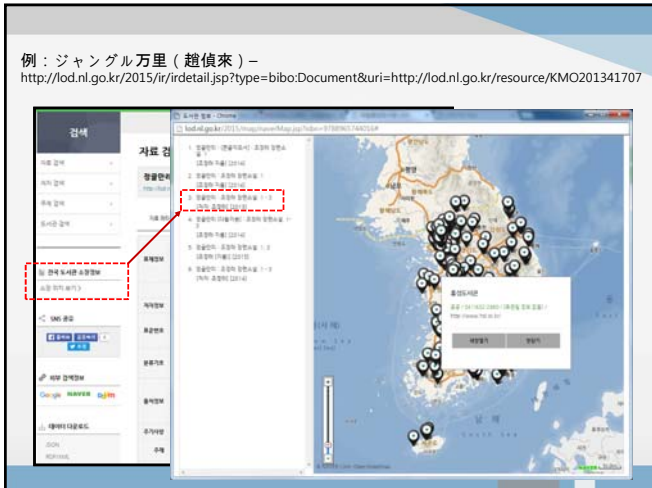

## - 図書館検索

### - KDC主題別探索

### - 大韓民国図書館の地図

예시 : 例 : ジャングル万里 (趙偵來) - <http://lod.nl.go.kr/2015/ir/irdetail.jsp?type=bibo:Document&uri=http://lod.nl.go.kr/resource/KMO201341707>

例 : ジャングル万里 (趙偵來) - <http://lod.nl.go.kr/2015/ir/irdetail.jsp?type=bibo:Document&uri=http://lod.nl.go.kr/resource/KMO201341707>