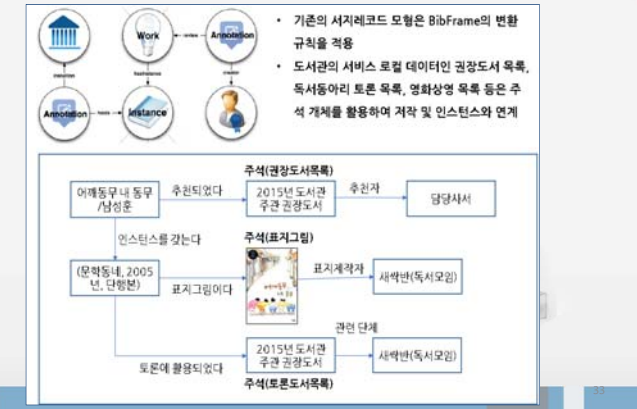

• 公共図書館のウェブサイトメニュー(例)

도서관서비스	자료찾기	디지털도서관	정보광장	이용자광장
정보제공 독서문화활동지원 평생교육 각종문화활동 문화프로그램 시간표	검색방법 검색전제 비도서 자료리스트 연속간행물 리스트 신착자료	원문서비스 상호대차 독자(SD)서비스 FSS 서비스 E-BOOK(전자책)	알립니다 이달의 추천도서 이달의 인기도서 이달의 영화상영 논예되는 신간도서 관람도서 공개자료실 추천사이트	이용자 커뮤니티 한 도서관 한 책 읽기 재능기부 FAQ 질문모음 게시판 사서에게 질문을 분실 및 고장신고 내가 추천하는 책

http://www.gwangjinlib.seoul.kr/

• 公共図書館の主なローカルデータ(local data)(例)

The screenshot displays a library website interface with several data tables. One table lists '2015년 도서관주간 권장도서 목록(말판)' (2015 Library Week Recommended Book List) with columns for book title, author, and publisher. Another table shows search results for '2015년 도서관주간 권장도서 목록(말판)'. Red boxes highlight specific data points and search filters.

• BF 注釈を活用したローカルサービスデータ連携 (例)

• 雑誌データとローカルサービスデータ連携 (例)

The screenshot shows a library website interface with a '독서동아리 매뉴 화면' (Reading Club Menu Screen) and a '상세서지 화면' (Detailed Bibliography Screen). The '상세서지 화면' displays a list of magazines with columns for title, author, and publisher. Red boxes highlight specific data points and search filters.

BIBFRAME 研究の期待効果

- 図書館の所蔵資料の書誌情報とそれを利用した履歴をリンクすることにより、情報サービス担当司書や利用者がテーマ、用途別にデータを選定することを支援する
- 図書館のローカルデータを使用して、図書館の情報サービス履歴を書誌情報と一緒に体系化し、共有することができる
- 図書館書誌データとローカルデータの両方をリンクドデータで構築することができる
- 今後のプロトタイプ構築と改善を介して直感的に利点を認識することができるように研究の進行に必要

参考文献

- 国立中央図書館のLOD Web site <lod.nl.go.kr>
- 朴志英. 2013. 次世代書誌記述形式としてのBIBFRAMEのモデル研究. 韓国情報管理学会学術大会論文集, 101-104.
- 朴志英. 2015. BibFrameのモデルを利用した公共図書館ローカルデータと書誌データの連携方策. 2014年に選定, 若手研究者支援事業結果報告書
- 韓国図書館協会の目録委員会の会議資料. 2015. 10.
- 韓国文献自動化目録(KORMARC) Web site. < http://www.nl.go.kr/kormarc/index.jsp>
- “韓中日代表図書館‘アジア版ユーロピアン’がくる”韓国日報. 2015.5.12. < http://www.hankookilbo.com/v/f4aff350b2cc49aeacc618dd90de2d10>