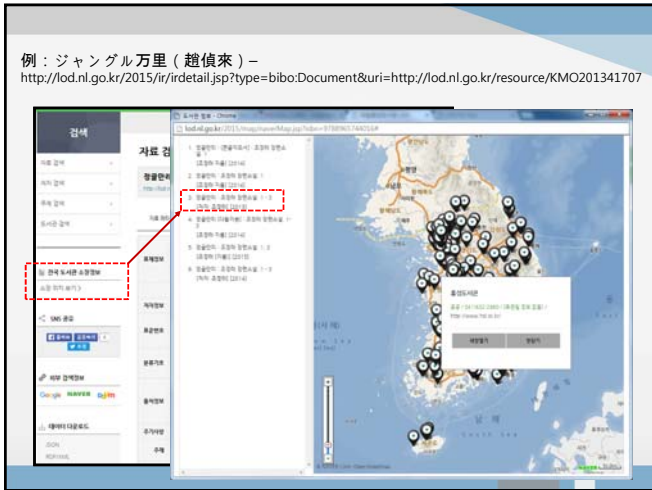

## - 図書館検索

### - KDC主題別探索

### - 大韓民国図書館の地図

예시 : 例 : ジャングル万里 (趙偵來) - <http://lod.nl.go.kr/2015/ir/irdetail.jsp?type=bibo:Document&uri=http://lod.nl.go.kr/resource/KMO201341707>

例 : ジャングル万里 (趙偵來) - <http://lod.nl.go.kr/2015/ir/irdetail.jsp?type=bibo:Document&uri=http://lod.nl.go.kr/resource/KMO201341707>