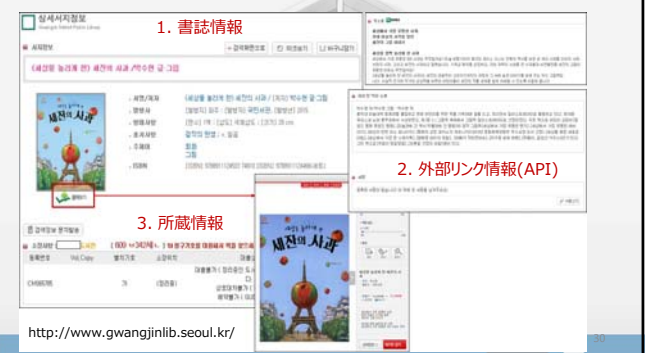

関連研究 (つづき)

- 公共図書館の主な書誌データ記述要素

<http://www.gwangjinlib.seoul.kr/>