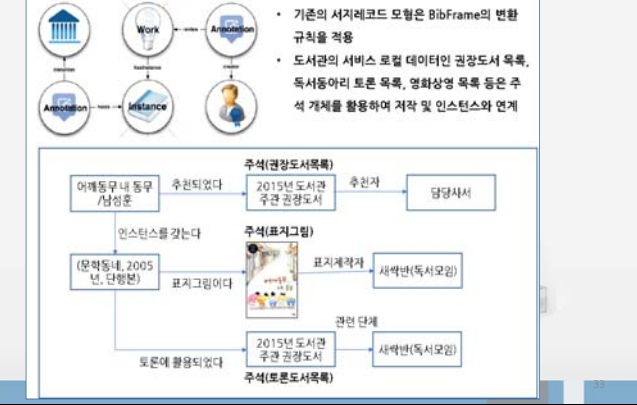

• 公共図書館のウェブサイトメニュー(例)

도서관서비스	자료찾기	디지털도서관	정보광장	이용자광장
정보제공 독서문화활동지원 평생교육 각종문화활동 문화프로그램 시간표	검색방법 검색전제 비도서 자료리스트 연속간행물 리스트 신착자료	원문서비스 상호대차 독자(SD)서비스 FSS 서비스 E-BOOK(전자책)	알립니다 이달의 추천도서 이달의 인기도서 이달의 영화상영 논예되는 신간도서 관람도서 공개자료실 추천사이트	이용자 커뮤니티 한 도서관 한 책 읽기 재능기부 FAQ 질문모음 게시판 사서에게 질문을 분실 및 고장신고 내가 추천하는 책

http://www.gwangjinlib.seoul.kr/

• 公共図書館の主なローカルデータ(local data)(例)

The screenshot displays a library website interface with several data tables. One table lists '2015년 도서관주간 권장도서 목록(말판)' (2015 Library Week Recommended Book List (Final Edition)) with columns for book title, author, and publisher. Another table shows search results for '2015년 도서관주간 권장도서 목록(말판)'. Red boxes highlight specific data points and search filters.

• BF 注釈を活用したローカルサービスデータ連携 (例)

• 雑誌データとローカルサービスデータ連携 (例)

The screenshot shows a library website interface with two main sections: '독서동아리 매뉴 화면' (Reading Club Menu Screen) and '상세서지 화면' (Detailed Bibliography Screen). The '독서동아리 매뉴 화면' displays a list of reading clubs with columns for club name, meeting time, and location. The '상세서지 화면' shows detailed information for a specific club, including a book cover and description. Red boxes highlight specific data points and search filters.

BIBFRAME 研究の期待効果

- 図書館の所蔵資料の書誌情報とそれを利用した履歴をリンクすることにより、情報サービス担当司書や利用者がテーマ、用途別にデータを選定することを支援する
- 図書館のローカルデータを使用して、図書館の情報サービス履歴を書誌情報と一緒に体系化し、共有することができる
- 図書館書誌データとローカルデータの両方をリンクドデータで構築することができる
- 今後のプロトタイプ構築と改善を介して直感的に利点を認識することができるように研究の進行に必要

参考文献

- 国立中央図書館のLOD Web site <lod.nl.go.kr>
- 朴志英. 2013. 次世代書誌記述形式としてのBIBFRAMEのモデル研究. 韓国情報管理学会学術大会論文集, 101-104.
- 朴志英. 2015. BibFrameのモデルを利用した公共図書館ローカルデータと書誌データの連携方策. 2014年に選定、若手研究者支援事業結果報告書
- 韓国図書館協会の目録委員会の会議資料. 2015. 10.
- 韓国文献自動化目録(KORMARC) Web site. < http://www.nl.go.kr/kormarc/index.jsp>
- “韓中日代表図書館‘アジア版ユーロピアン’がくる”韓国日報. 2015.5.12. < http://www.hankookilbo.com/v/f4aff350b2cc49aeacc618dd90de2d10>