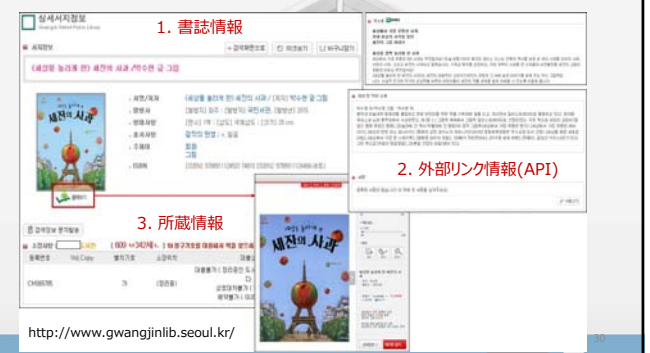

関連研究 (つづき)

- 公共図書館の主な書誌データ記述要素

<http://www.gwangjinlib.seoul.kr/>